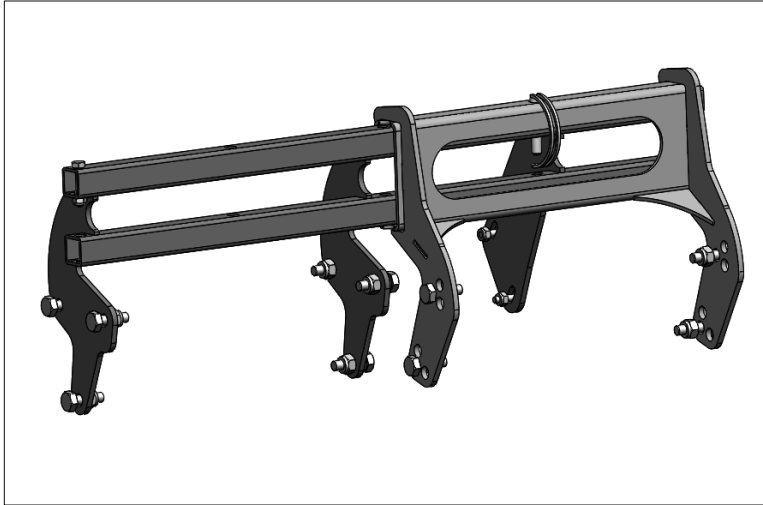

# Rammy Flailmower 120 ATV

## Sideshift kit

- Sideshift kit to move the cutter to the left side 37 cm
- In the sideshift kit is 3 quick position, locked by spring pin
- Weight 9 kg
- Mounting between the mower and the auxiliary device frame
- Optional

Rammy Flailmower 120 ATV  
Sideshift kit - optional  
Sivusiirtosarja - lisävaruste

Rammy Flailmower 120 ATV  
Sideshift kit - optional  
Sivusiirtosarja - lisävaruste